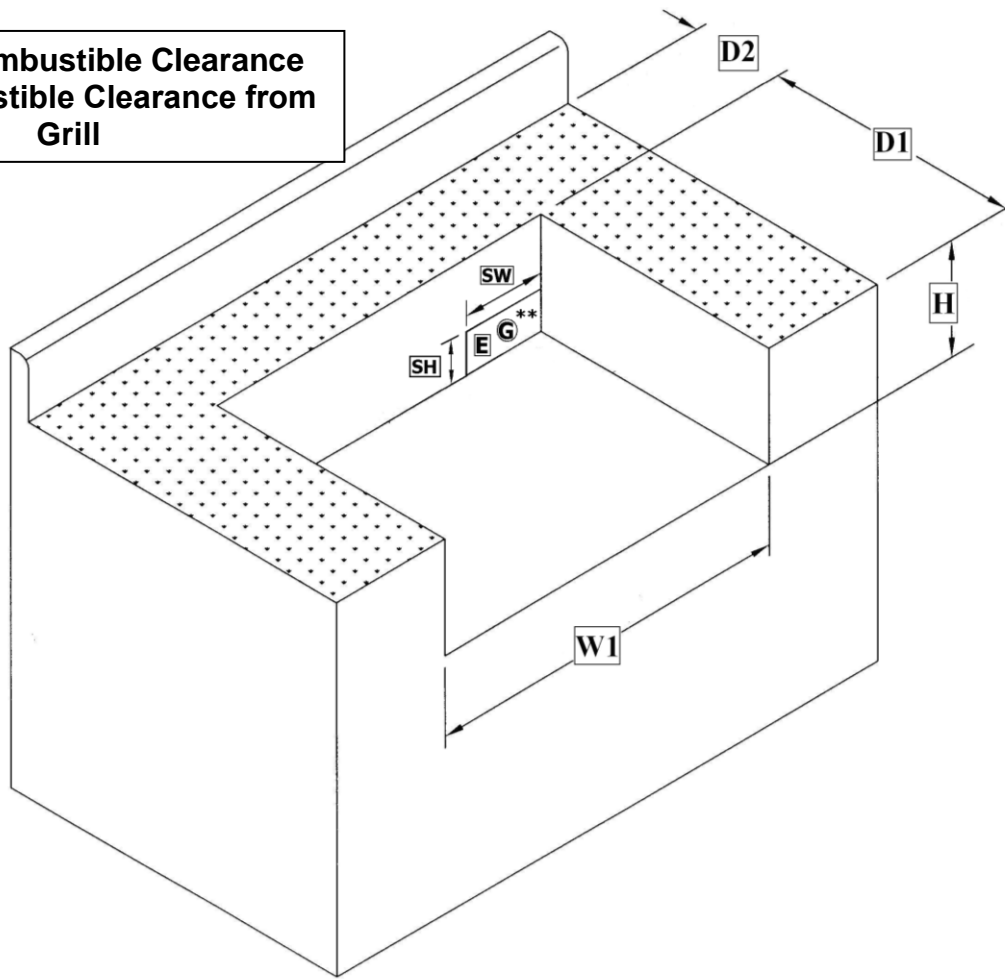

# Build-in Specifications

SO261BQTR, SO321BQRTRL, SO381BQRTRL

**6" Non-Combustible Clearance  
15" Combustible Clearance from  
Grill**

Model	W1	D1	D2*	H	SW**	SH**
SO261BQTR	24 ½"	21 ½"	6"	9 ½"	6 ½"	4 ½"
SO321BQRTRL	30 ½"	21 ½"	6"	9 ½"	6 ½"	4 ½"
SO381BQRTRL	38 ½"	21 ½"	6"	9 ½"	6 ½"	4 ½"

\*6" Non-Combustible

\*\*E & G Electrical & Gas Supply Requiring 3 ½" Depth Clearances